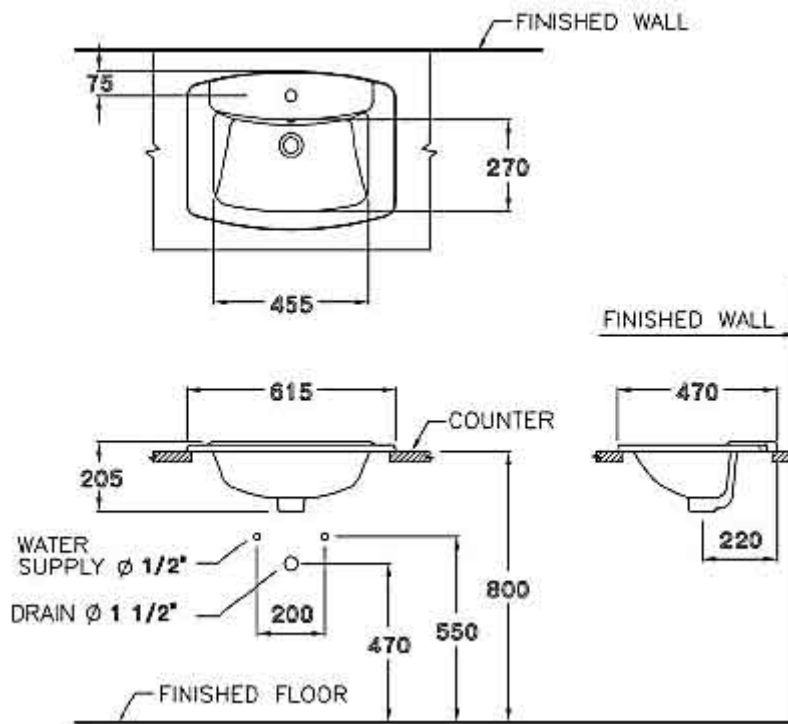

CHẬU ĐẶT BÀN C0110
KT: 615 x 470 x 205 mm

eHOME, jsc
Đồ Đẹp Nhà Sang
beautiful things for beautiful houses

Showroom COTTO : 196 Trường Chinh, Giải Phóng, Hà Nội
Văn phòng : 18A Ngõ Tản Tử, Văn Miếu - Cát Linh, Hà Nội
Tel : +84 4 3766 9909 / 3766 7946 / 3668 6986
Fax : +84 4 3766 6998
Email : ehome@vn.vn
Website : www.ehome.vn / www.cotto.vn / www.cpac.vn
Hotline : 04 37666 909