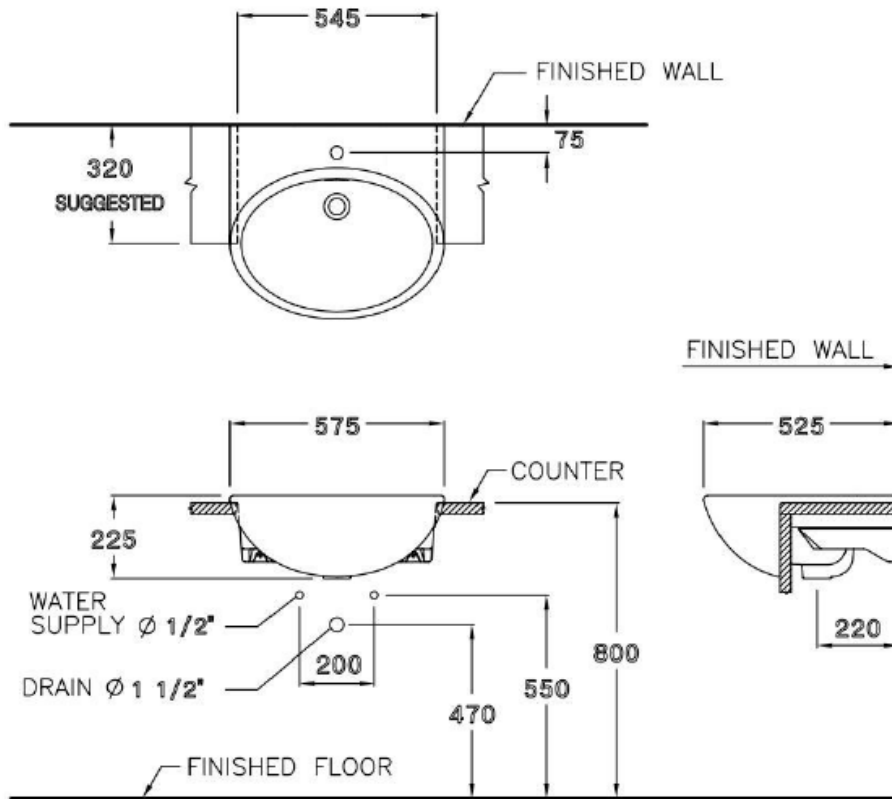

CHẬU BÁN ÂM BÀN C021 - HELEN KT: 575 x 525 x 225 mm

eHOME, jsc
Đồ Đẹp Nhà Sang
beautiful things for beautiful houses

Showroom COTTO: 196 Trường Chinh, Giải Phóng, Hà Nội
 Văn phòng: 18A Ngõ Tản Tử, Văn Miếu - Cát Linh, Hà Nội
 Tel: +84 4 3766 6909 / 3766 7946 / 3668 6986
 Fax: +84 4 3766 6998
 Email: ehome@vn.vn
 Website: www.ehome.vn / www.cotto.vn / www.cpac.vn
 Hotline: 04 37666 909