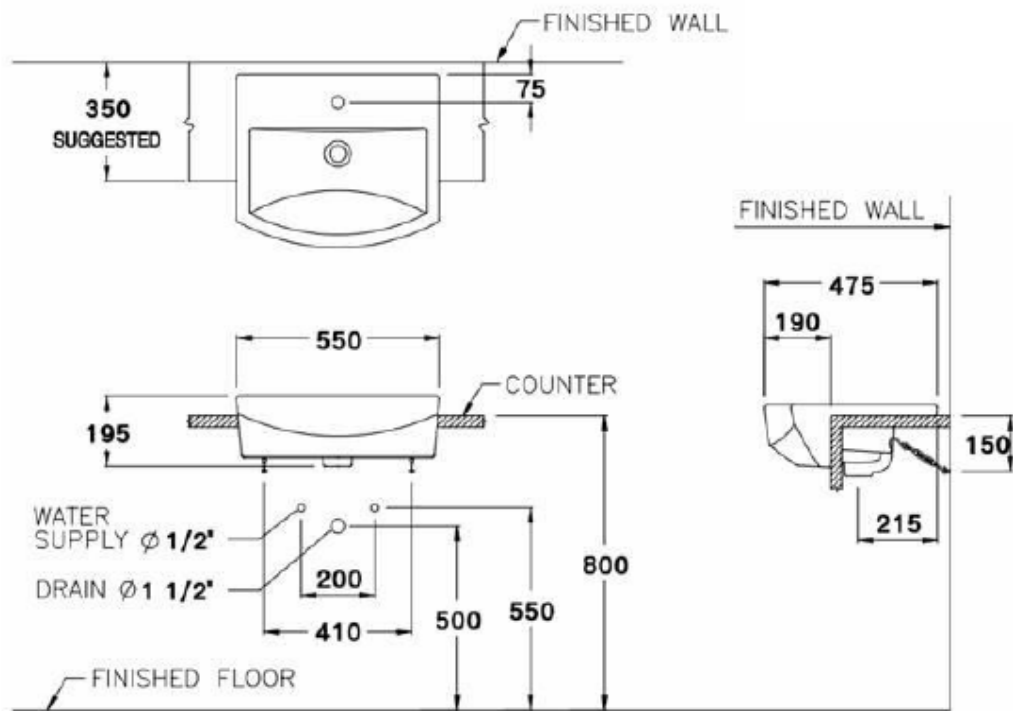

CHẬU BẮN ÂM BÀN C02427 – TETRAGON KT: 550 x 475 x 195 mm

eHOME, jsc
Đồ Đẹp Nhà Sang
beautiful things for beautiful houses

Showroom COTTO : 196 Trường Chinh, Giải Phóng, Hà Nội
 Văn phòng : 18A Ngõ Tản Tử, Văn Miếu - Cát Linh, Hà Nội
 Tel : +84 4 3766 6909 / 3766 7946 / 3668 6986
 Fax : +84 4 3766 6998
 Email : ehome@vn.vn
 Website : www.ehome.vn / www.cotto.vn / www.cpac.vn
 Hotline : 04 37666 909