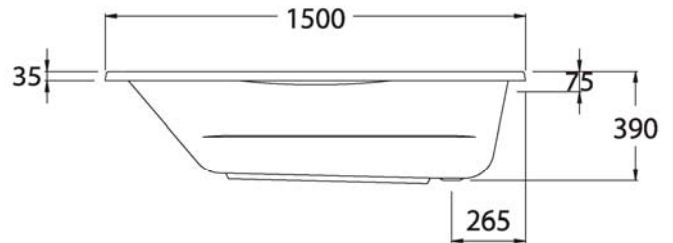

COTTO

Bathtub ASTRA

TS311EN

- W. 750 x L.1,500 mm. With 160 liters water- holding capacity.

BT233 Standard

BH243 With Hand Grip

eHOME ., jsc
Đồ Đẹp Nhà Sang

Showroom COTTO : 196 Trường Chinh, Giải Phóng, Hà nội
Văn phòng : 18A Ngô Tất Tố, Văn Miếu - Cát Linh, Hà nội
Tel : +84 4 3766 6909 / 3766 7946
Fax : +84 4 3766 6898
Email : ehome@vnn.vn
Website : www.ehome.vn & www.cotto.vn
Tổng kho COTTO : Kho Xi Măng, ngõ 1 Phan Đình Giót, Giải phóng, HN
Tel : +84 4 3668 6985
Hotline : **04 3766 6909**