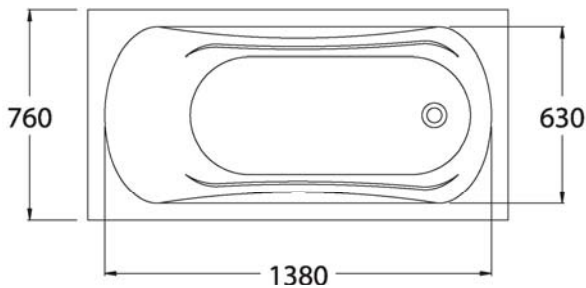

COTTO

Bathtub ASTRA

TS311EN

- W. 750 x L.1,500 mm. With 160 liters water- holding capacity.

BT233 Standard

BH243 With Hand Grip

eHOME ., jsc
Đồ Đẹp Nhà Sang

Showroom COTTO : 196 Trường Chinh, Giải Phóng, Hà nội
Văn phòng : 18A Ngô Tất Tố, Văn Miếu - Cát Linh, Hà nội
Tel : +84 4 3766 6909 / 3766 7946
Fax : +84 4 3766 6898
Email : ehome@vnn.vn
Website : www.ehome.vn & www.cotto.vn
Tổng kho COTTO : Kho Xi Măng, ngõ 1 Phan Đình Giót, Giải phóng, HN
Tel : +84 4 3668 6985
Hotline : **04 3766 6909**