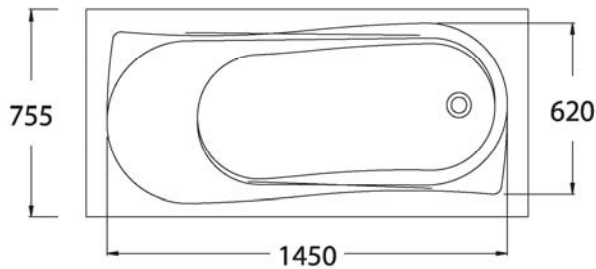

## Bathtub DIVA

TS311EN

- W. 755 x L.1,600 mm. With 180 liters water-holding capacity.

**BWA442** With Hand Grip / Whirlpool / Airpool

eHOME ., jsc  
Đồ Đẹp Nhà Sang

Showroom COTTO : 196 Trường Chinh, Giải Phóng, Hà Nội  
Văn phòng : 18A Ngô Tất Tố, Văn Miếu - Cát Linh, Hà Nội  
Tel : +84 4 3766 6909 / 3766 7946  
Fax : +84 4 3766 6898  
Email : ehome@vnn.vn  
Website : www.ehome.vn & www.cotto.vn  
Tổng kho COTTO : Kho Xi Măng, ngõ 1 Phan Đình Giót, Giải Phóng, HN  
Tel : +84 4 3668 6985  
Hotline : 04 3766 6909