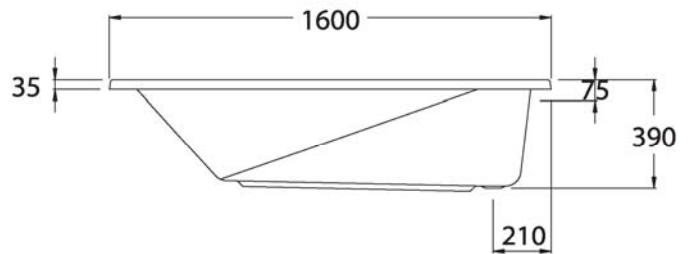

## Bathtub DIVA

TS311EN

- W. 755 x L.1,600 mm. With 180 liters water-holding capacity.

**BWA442** With Hand Grip / Whirlpool / Airpool

eHOME ., jsc  
Đồ Đẹp Nhà Sang

Showroom COTTO : 196 Trường Chinh, Giải Phóng, Hà Nội  
Văn phòng : 18A Ngô Tất Tố, Văn Miếu - Cát Linh, Hà Nội  
Tel : +84 4 3766 6909 / 3766 7946  
Fax : +84 4 3766 6898  
Email : ehome@vnn.vn  
Website : www.ehome.vn & www.cotto.vn  
Tổng kho COTTO : Kho Xi Măng, ngõ 1 Phan Đình Giót, Giải Phóng, HN  
Tel : +84 4 3668 6985  
Hotline : 04 3766 6909