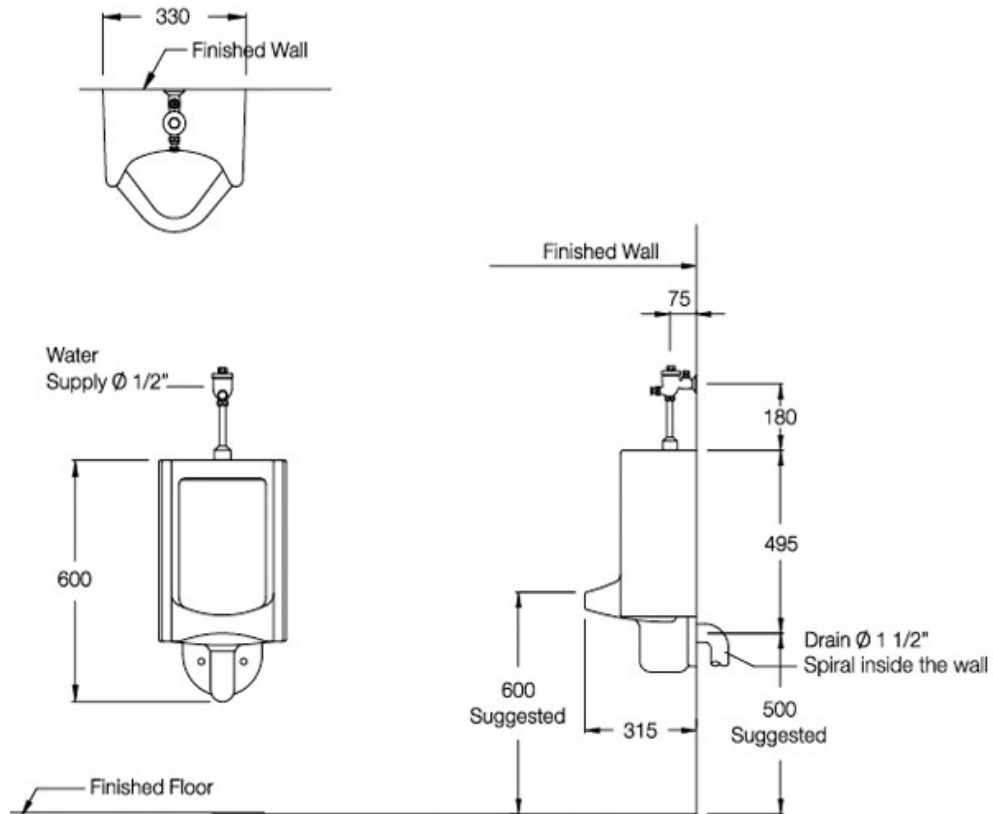

## BỒN TIỂU NAM NATASHA C313 KT: 330 x 315 x 600mm

eHOME , jsc  
**Đồ Đẹp Nhà Sang**  
*beautiful things for beautiful houses*

Showroom COTTO : 196 Trường Chinh, Giải Phóng, Hà Nội  
Văn phòng : 18A Ngõ Tản Tở, Văn Miếu - Cát Linh, Hà Nội  
Tel : +84 4 3766 6909 / 3766 7946 / 3668 6985  
Fax : +84 4 3766 6896  
Email : ehome@vn.vn  
Website : www.ehome.vn / www.cotto.vn / www.apac.vn  
Hotline : 04 37666 909